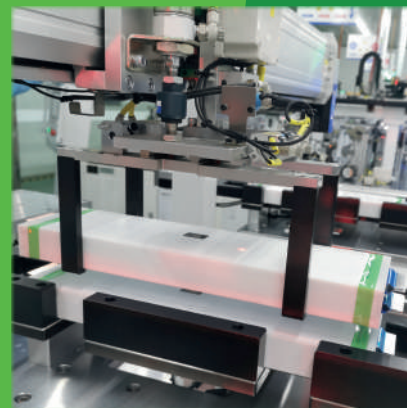

Celdas 3,2V Alta Resistencia
LFP - 5 años de garantía

Pantalla Led 7" interactiva

www.easycharge.com.ar

=

Estado de carga Plomo Ácido

Estado de carga Litio

Conexión al cargador de acceso fácil y rápido

Cargadores ultrarápidos Display LED color