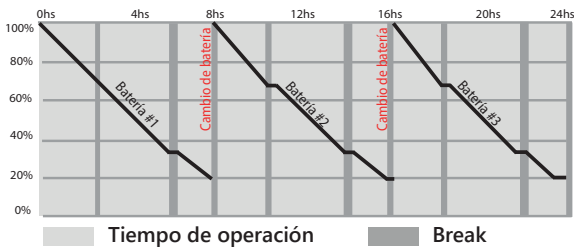

Celdas 3,2V Alta Resistencia
LFP - 5 años de garantía

Pantalla Led 7" interactiva

www.easycharge.com.ar

=

Estado de carga Plomo Ácido

Estado de carga Litio

Conexión al cargador de acceso fácil y rápido

Cargadores ultrarápidos Display LED color

TENSIÓN	RANGO DE CAPACIDADES	APLICACIONES HABITUALES						
		Transpaleta	Apilador / Order Picker	Retráctil	Trilateral	Autoelevadores	AGV	Golf Cart / Plataformas Elev.
24	150 a 600	•	•	•			•	
36	300 a 700		•	•	•	•	•	
48	270 a 700			•	•	•	•	
72	300 a 700				•	•	•	
80	300 a 700				•	•	•	
12	80 a 120 (*)							•
24	40 a 80 (*)							•